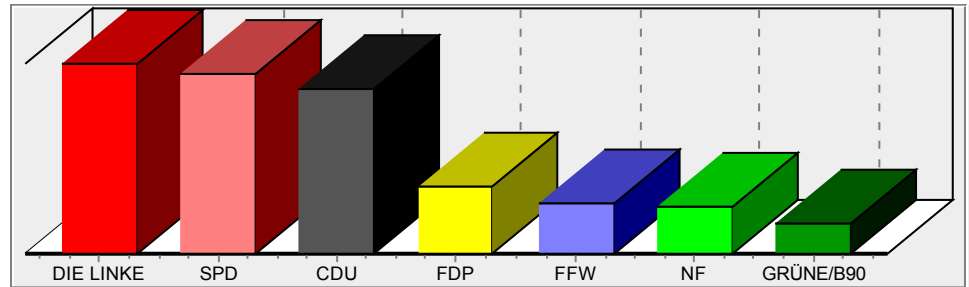

Stimmenverteilung zur Wahl der Gemeindevertretung am 28.09.2008

01.10.2008

10:02 Uhr

Seite: 1

Wahlgebiet: **Schöneiche bei Berlin**

Wahlgebiet Nr.:

Legislaturperiode: **2008-2014**

Einwohneranzahl: **12135**

wahlberechtigt: **10356**

Zahl der Wähler: **5498**

Wahlbeteiligung: **53,1 %**

gültige Stimmen: **15891**

ung. Stimmzettel: **170**

Bewerber	Wahlvorschlagsträger	Stimmen
Helga Düring	Sozialdemokratische Partei Deutschlands (gebietsbezogen)	903
Wahlkreis 1:		903
	Kita "Unterm Regenbogen"	96
	Jugendclub	72
	1. Grundschule - 1. Wahlraum	84
	1. Grundschule, Dorfaue 19 - 2. Wahlraum	45
	Sportplatzgebäude	177
	Außenstelle Rathaus	65
	2. Grundschule	82
	Gemeindehaus "Helga Hahnemann"	88
	Am Rosengarten	75
	Briefwahlvorstand I	119
		903
Philip Zeschmann	Sozialdemokratische Partei Deutschlands (gebietsbezogen)	733
Wahlkreis 1:		733
	Kita "Unterm Regenbogen"	104
	Jugendclub	90
	1. Grundschule - 1. Wahlraum	46
	1. Grundschule, Dorfaue 19 - 2. Wahlraum	42
	Sportplatzgebäude	83
	Außenstelle Rathaus	56
	2. Grundschule	68
	Gemeindehaus "Helga Hahnemann"	53
	Am Rosengarten	95
	Briefwahlvorstand I	96
		733
Kerstin Scriba	Sozialdemokratische Partei Deutschlands (gebietsbezogen)	161
Wahlkreis 1:		161
	Kita "Unterm Regenbogen"	9
	Jugendclub	20
	1. Grundschule - 1. Wahlraum	21
	1. Grundschule, Dorfaue 19 - 2. Wahlraum	13
	Sportplatzgebäude	17
	Außenstelle Rathaus	14
	2. Grundschule	17
	Gemeindehaus "Helga Hahnemann"	7